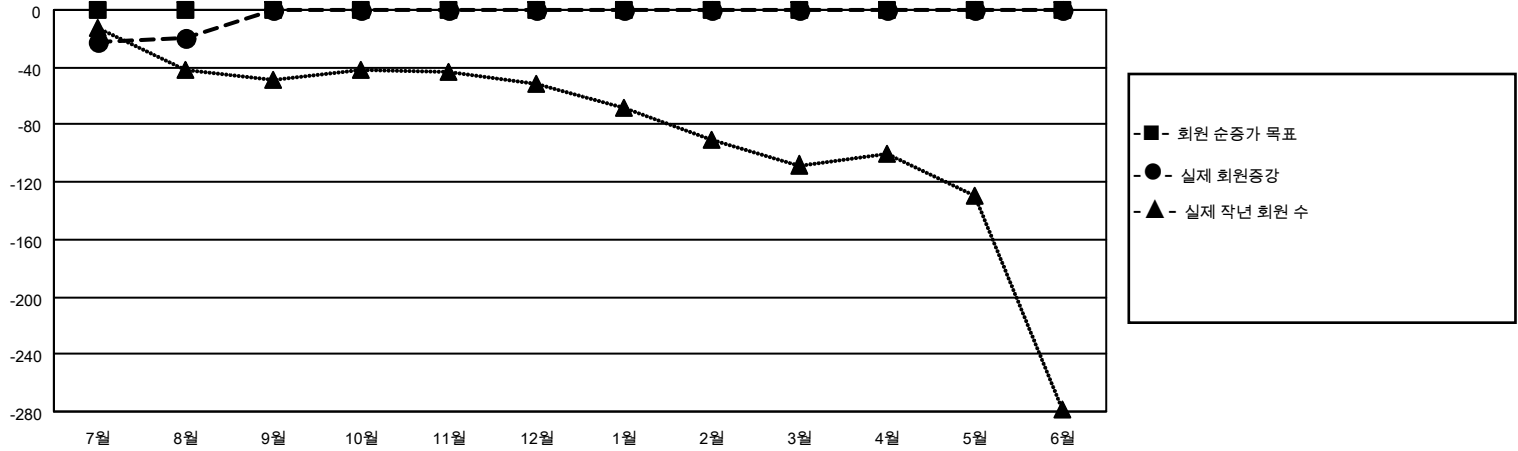

MONTHLY MEMBERSHIP PROGRESS REPORT

장소 REPUBLIC OF KOREA

District 354 E

Results as of: 8/31/2021

클럽			
결과- 2021-2022			
사분기	신생클럽 목표	신생클럽	해산된 클럽
7월/8월/9월	1	0	0
10월/11월/12월	0	0	0
1월/2월/3월	0	0	0
4월/5월/6월	0	0	0

회원 1인당			
결과- 2021-2022			
사분기	회원 순증가 목표	실제 회원증강	실제 퇴회 회원 수(전출입 포함)
7월/8월/9월	0	114	122
10월/11월/12월	0	0	0
1월/2월/3월	0	0	0
4월/5월/6월	0	0	0

목표 및 누적 신생클럽 수

목표 및 누적 회원수

해산된 클럽: 0	1명 이상의 신입회원을 등록한 36 CLUBS OF 103	<p style="text-align: center;"><u>성별 분포</u></p> <p>남성 2,653 (74.65%)</p> <p>여성 901 (25.35%)</p> <p>NON BINARY 0 (0.00%)</p> <p>PREFER NOT TO ANSWER 0 (0.00%)</p>										
<table border="1" style="width: 100%; border-collapse: collapse;"> <thead> <tr> <th colspan="2" style="text-align: left;">퇴회회원</th> </tr> </thead> <tbody> <tr> <td>작고</td> <td style="text-align: right;">3</td> </tr> <tr> <td>클럽해산</td> <td style="text-align: right;">0</td> </tr> <tr> <td>기타</td> <td style="text-align: right;">119</td> </tr> <tr> <td>합계</td> <td style="text-align: right;">122</td> </tr> </tbody> </table>	퇴회회원		작고	3	클럽해산	0	기타	119	합계	122	<p style="color: blue; text-decoration: underline;">누적 회원 데이터를 확인하시려면 여기에 클릭하십시오.</p>	<p>가족 단위 회원 총수 497</p> <p>회비 절반을 지불하는 가족회원 269</p>
퇴회회원												
작고	3											
클럽해산	0											
기타	119											
합계	122											