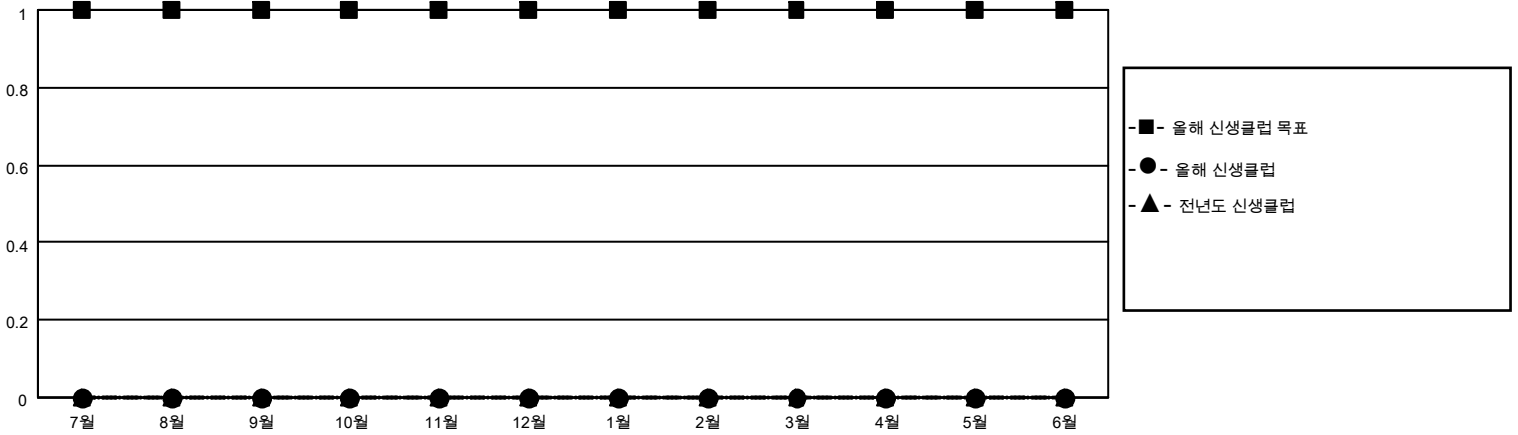

MONTHLY MEMBERSHIP PROGRESS REPORT

장소 REPUBLIC OF KOREA

District 354 E

Results as of: 8/31/2021

클럽			
결과- 2021-2022			
사분기	신생클럽 목표	신생클럽	해산된 클럽
7월/8월/9월	1	0	0
10월/11월/12월	0	0	0
1월/2월/3월	0	0	0
4월/5월/6월	0	0	0

회원 1인당			
결과- 2021-2022			
사분기	회원 순증가 목표	실제 회원증강	실제 퇴회 회원 수(전출입 포함)
7월/8월/9월	0	114	122
10월/11월/12월	0	0	0
1월/2월/3월	0	0	0
4월/5월/6월	0	0	0

목표 및 누적 신생클럽 수

목표 및 누적 회원수

해산된 클럽: 0	1명 이상의 신입회원을 등록한 36 CLUBS OF 103	<p style="text-align: center;"><u>성별 분포</u></p> <p>남성 2,653 (74.65%)</p> <p>여성 901 (25.35%)</p> <p>NON BINARY 0 (0.00%)</p> <p>PREFER NOT TO ANSWER 0 (0.00%)</p>										
<table border="1" style="width: 100%; border-collapse: collapse;"> <thead> <tr> <th colspan="2" style="text-align: left;">퇴회회원</th> </tr> </thead> <tbody> <tr> <td>작고</td> <td style="text-align: right;">3</td> </tr> <tr> <td>클럽해산</td> <td style="text-align: right;">0</td> </tr> <tr> <td>기타</td> <td style="text-align: right;">119</td> </tr> <tr> <td>합계</td> <td style="text-align: right;">122</td> </tr> </tbody> </table>	퇴회회원		작고	3	클럽해산	0	기타	119	합계	122	<p style="color: blue; text-decoration: underline;">누적 회원 데이터를 확인하시려면 여기에 클릭하십시오.</p>	<p>가족 단위 회원 총수 497</p> <p>회비 절반을 지불하는 가족회원 269</p>
퇴회회원												
작고	3											
클럽해산	0											
기타	119											
합계	122											